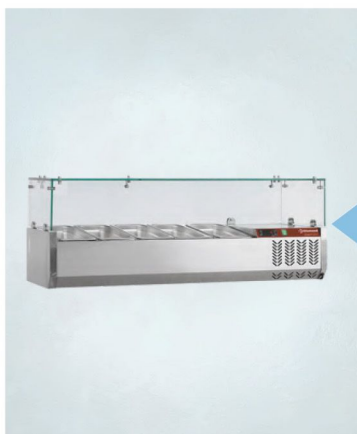

REFERENTIE | SX120/DV-R6

**GEKOELDE OPZETSTRUCTUUR 5X
GN 1/4 - 150 MM MET GLASOPBOUW**
(L x P x H) mm | 1200 x 340 x 225/435

~~582,00 €~~ **529,00 €**

SX120/DV-R6 ~~582,00 €~~ 529,00 €
SX160/DV-R6 ~~668,00 €~~ 605,00 €
SX200/DV-R6 ~~758,00 €~~ 689,00 €
SY120/DV-R6 ~~637,00 €~~ 579,00 €
SY160/DV-R6 ~~707,00 €~~ 639,00 €
SY200/DV-R6 ~~769,00 €~~ 699,00 €