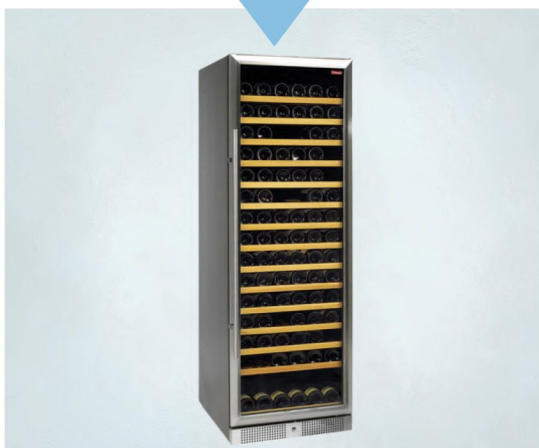

(L x P x H) mm | 595 x 680 x 1760

~~2028,00 €~~ **1775,00 €**

WCB/38-XS	2028,00 €	1775,00 €
WCB/38-X2S	2112,00 €	1849,00 €

REFERENTIE | WINE-P38/R6V

WIJNKAST 380 L

(L x P x H) mm | 595 x 595 x 1840

~~1194,00 €~~ **989,00 €**

WINE-P38/R6V	1194,00 €	989,00 €
WINE-GL38/R6V	1289,00 €	1049,00 €

REFERENTIE | DRINK-38SE/Z6

**GEVENTILEERDE POSITIEVE T°
VITRINE 380 L**

(L x P x H) mm | 595 x 600 x 1840

~~769,00 €~~ **699,00 €**

DRINK-38SE/Z6 ~~769,00 €~~ 699,00 €